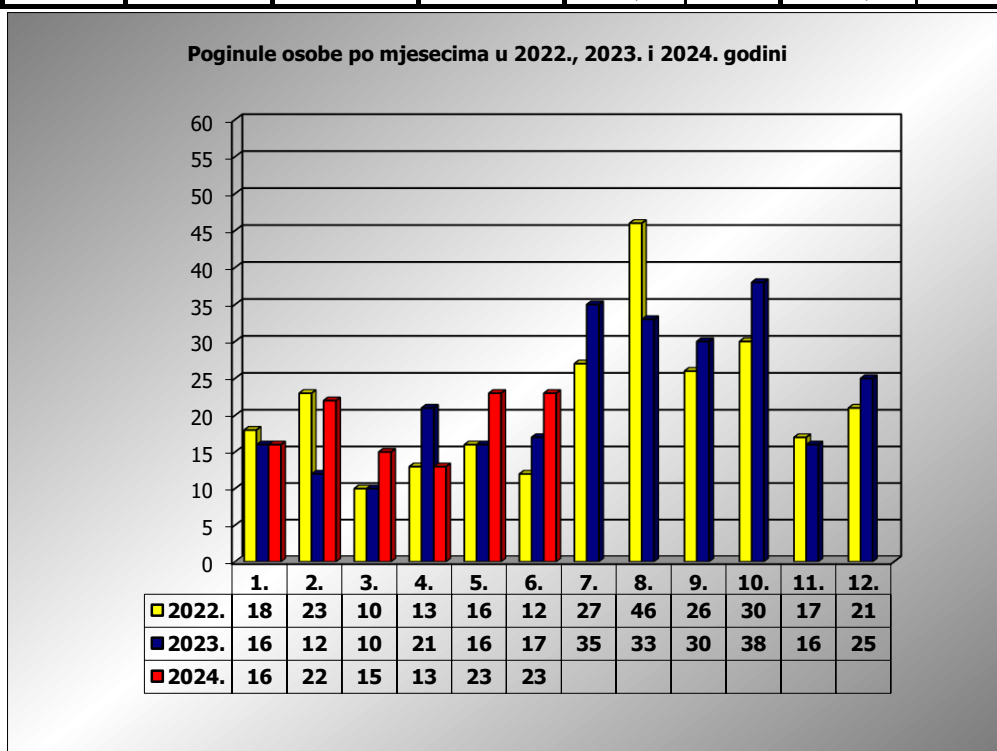

**PRIKAZ POGINULIH OSOBA U PROMETNIM NESREĆAMA U 2024.
GODINI U REPUBLICI HRVATSKOJ PO MJESECIMA
(usporedba s 2022. i 2023. godinom)**

mjesec	poginuli			2024./2022.		2024./2023.	
	2022. g.	2023. g.	2024. g.				
siječanj	18	16	16	-11,1%	-2	0,0%	0
veljača	23	12	22	-4,3%	-1	83,3%	10
ožujak	10	10	15	50,0%	5	50,0%	5
travanj	13	21	13	0,0%	0	-38,1%	-8
svibanj	16	16	23	43,8%	7	43,8%	7
lipanj	12	17	23	91,7%	11	35,3%	6
srpanj	27	36					
kolovoz	46	33					
rujan	26	30					
listopad	30	38					
studen	17	16					
prosinac	21	25					

I - III	51	38	53	3,9%	2	39,5%	15
I - V	80	75	89	11,3%	9	18,7%	14
I - VI	92	92	112	21,7%	20	21,7%	20

VI. mjesec - podaci s danom 19.06.2022., 2023. i 2024.